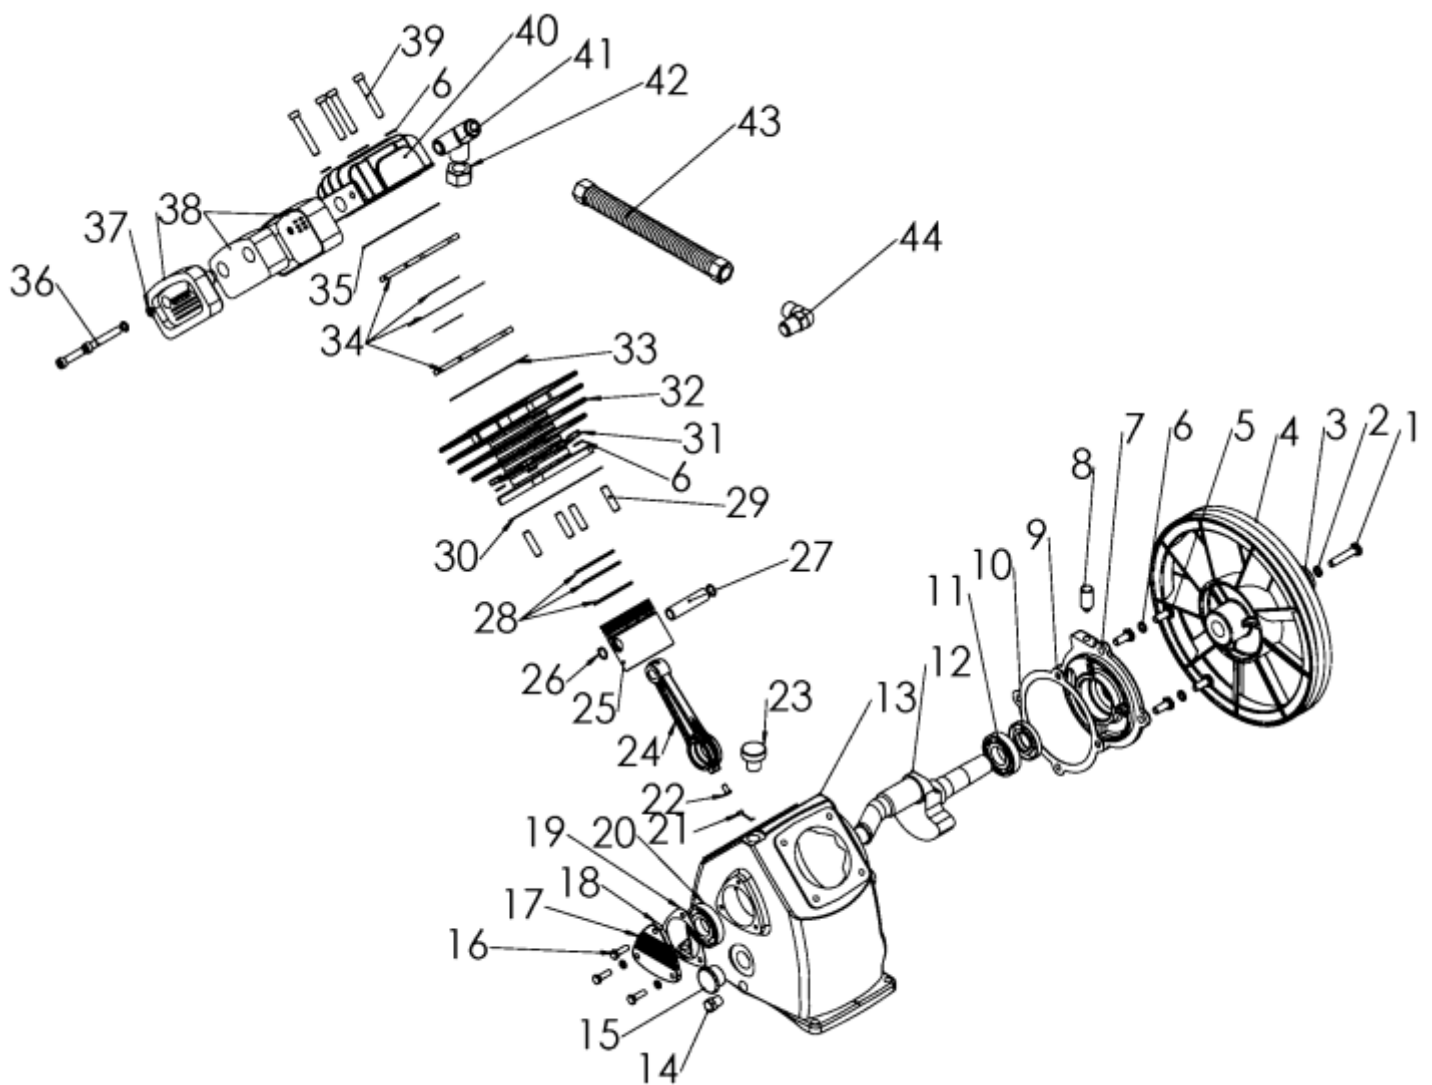

**LB-30-2**

<b>Масса (нетто)</b>	22.5	Kg
<b>Внешние Размеры</b>	380*280*320	mm*mm*mm